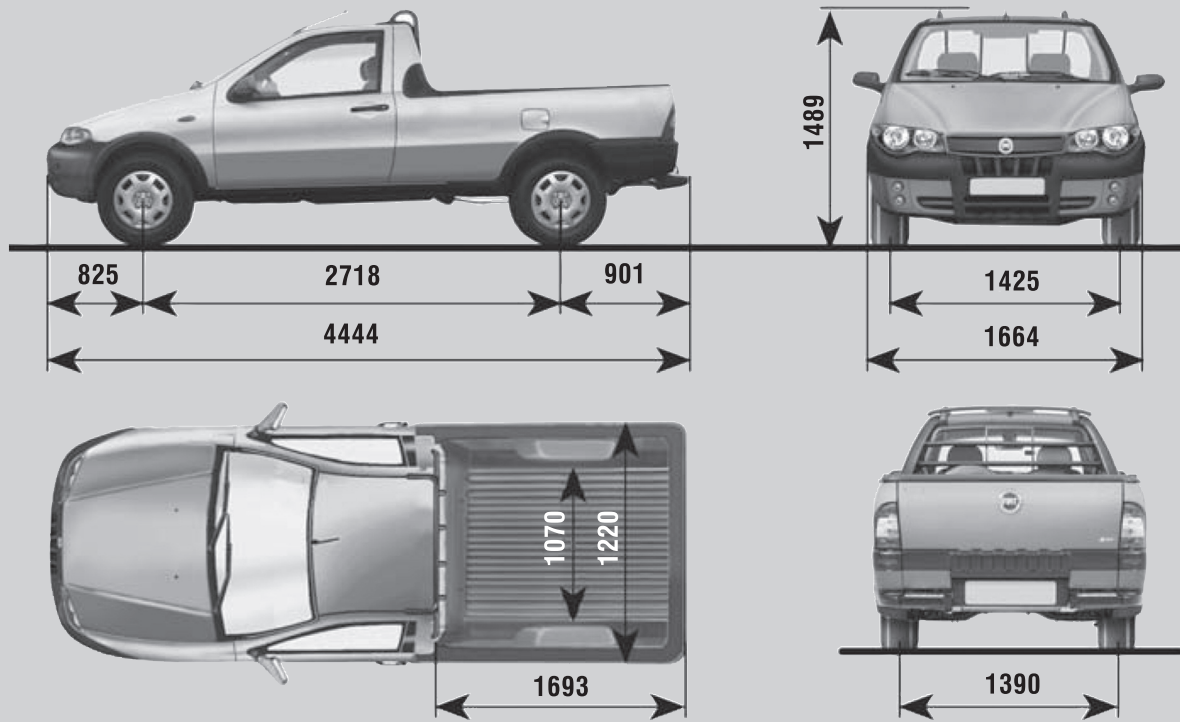

FIAT STRADA

1/2011 **TECHNIK / PREISE**

WE SPEAK WITH FACTS.

KURZE KABINE

GEWICHTE

Zulässiges Gesamtgewicht	kg	1915
Nutzlast einschliesslich Fahrer	kg	705
Max. Anhängelast	kg	1000

ABMESSUNGEN LADERAUM

Länge	mm	1693
Breite	mm	1220
Höhe Pritsche	mm	496
Breite zwischen Radkästen	mm	1070
Höhe ab Boden (Ladekante)	mm	605
Volumen	dm ³	1100

LANGE KABINE

GEWICHTE

			Adventure
Zulässiges Gesamtgewicht	kg	1915	1915
Nutzlast einschliesslich Fahrer	kg	685	685
Max. Anhängelast	kg	1000	1000

ABMESSUNGEN LADERAUM

Länge	mm	1393	1393
Breite	mm	1220	1220
Höhe Pritsche	mm	496	496
Breite zwischen Radkästen	mm	1070	1070
Höhe ab Boden (Ladekante)	mm	605	605
Volumen	dm ³	800	800

PREISLISTE BASISFAHRZEUG

	KURZE KABINE	LANGE KABINE	LANGE KABINE ADVENTURE
Code	278.117.2	278.217.2	278.227.2
Preis mit MwSt (8%)	22'140.-	22'572.-	24'084.-
Preis ohne MwSt	20'500.-	20'900.-	22'300.-

Unverbindliche Preisempfehlung: FIAT GROUP AUTOMOBILES SWITZERLAND SA behält sich das Recht vor, die Preise sowie die Ausrüstungen jederzeit und ohne Voranzeige zu ändern.