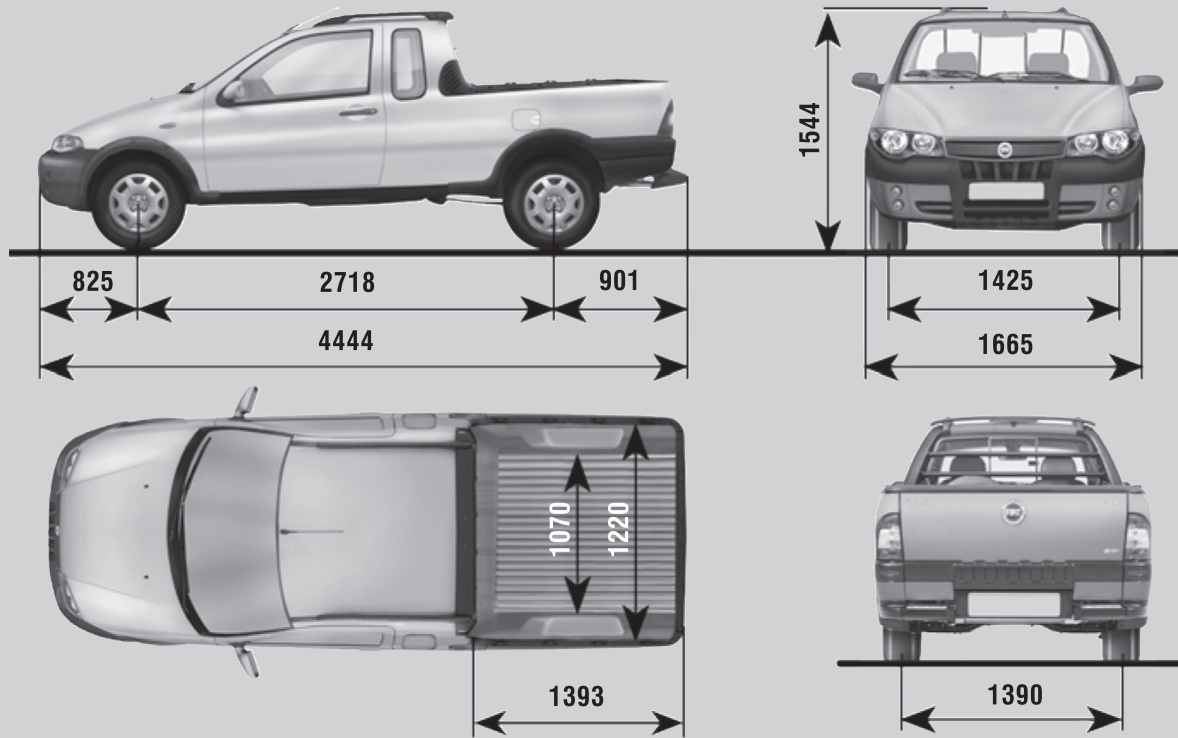

FIAT STRADA

1/2011 **TECHNIK / PREISE**

WE SPEAK WITH FACTS.

KURZE KABINE

GEWICHTE

Zulässiges Gesamtgewicht	kg	1915
Nutzlast einschliesslich Fahrer	kg	705
Max. Anhängelast	kg	1000

ABMESSUNGEN LADERAUM

Länge	mm	1693
Breite	mm	1220
Höhe Pritsche	mm	496
Breite zwischen Radkästen	mm	1070
Höhe ab Boden (Ladekante)	mm	605
Volumen	dm ³	1100

LANGE KABINE

GEWICHTE

			Adventure
Zulässiges Gesamtgewicht	kg	1915	1915
Nutzlast einschliesslich Fahrer	kg	685	685
Max. Anhängelast	kg	1000	1000

ABMESSUNGEN LADERAUM

Länge	mm	1393	1393
Breite	mm	1220	1220
Höhe Pritsche	mm	496	496
Breite zwischen Radkästen	mm	1070	1070
Höhe ab Boden (Ladekante)	mm	605	605
Volumen	dm ³	800	800

PREISLISTE BASISFAHRZEUG

	KURZE KABINE	LANGE KABINE	LANGE KABINE ADVENTURE
Code	278.117.2	278.217.2	278.227.2
Preis mit MwSt (8%)	22'140.-	22'572.-	24'084.-
Preis ohne MwSt	20'500.-	20'900.-	22'300.-

Unverbindliche Preisempfehlung: FIAT GROUP AUTOMOBILES SWITZERLAND SA behält sich das Recht vor, die Preise sowie die Ausrüstungen jederzeit und ohne Voranzeige zu ändern.